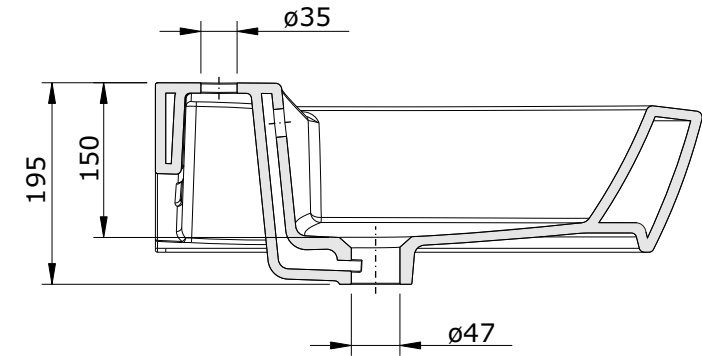

série: NewDay

descrição: lavatório de canto 70 drt.

sanindusa®

código: 113710

revisão: 01

Os produtos apresentados seguem especificações técnicas internas da SANINDUSA.

As dimensões são meramente indicativas.

Reservamos o direito de fazer alterações técnicas que permitam melhorar a funcionalidade dos nossos produtos, sem aviso prévio.

The presented products follow technical specifications from SANINDUSA.

The dimensions of the pieces are merely a reference.