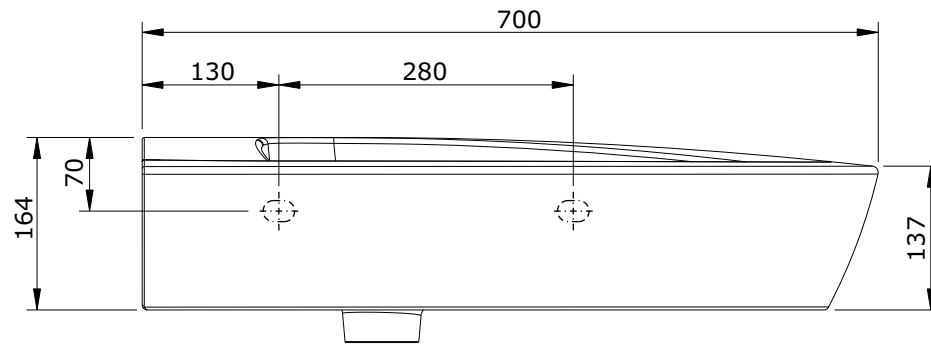

série: NewDay

descrição: lavatório de canto 70 drt.

sanindusa®

código: 113710

revisão: 01

Os produtos apresentados seguem especificações técnicas internas da SANINDUSA.

As dimensões são meramente indicativas.