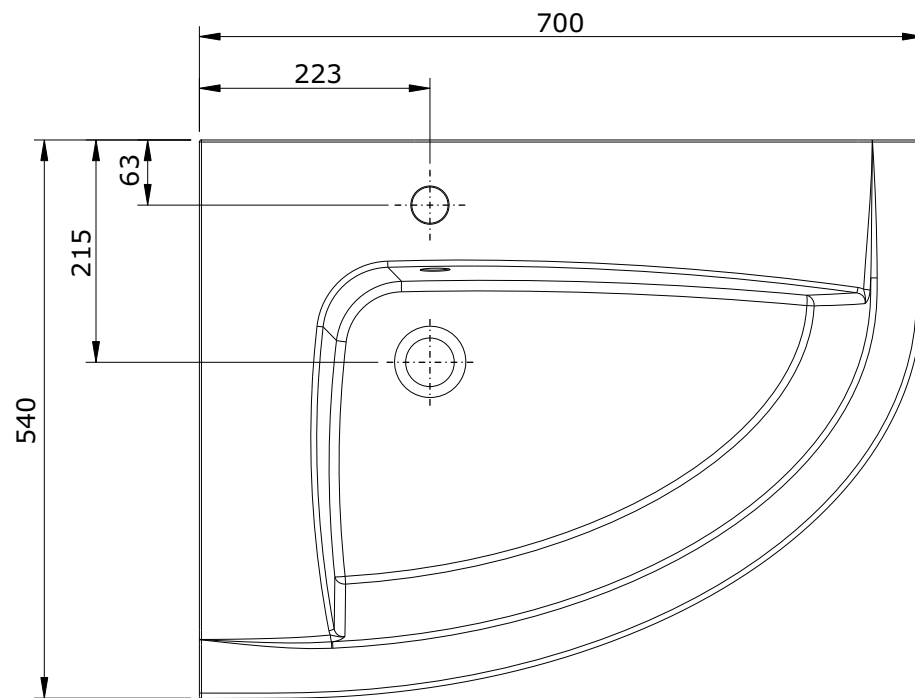

série: NewDay

descrição: lavatório de canto 70 drt.

sanindusa®

código: 113710

revisão: 01

Os produtos apresentados seguem especificações técnicas internas da SANINDUSA.

As dimensões são meramente indicativas.

Reservamos o direito de fazer alterações técnicas que permitam melhorar a funcionalidade dos nossos produtos, sem aviso prévio.

The presented products follow technical specifications from SANINDUSA.

The dimensions of the pieces are merely a reference.