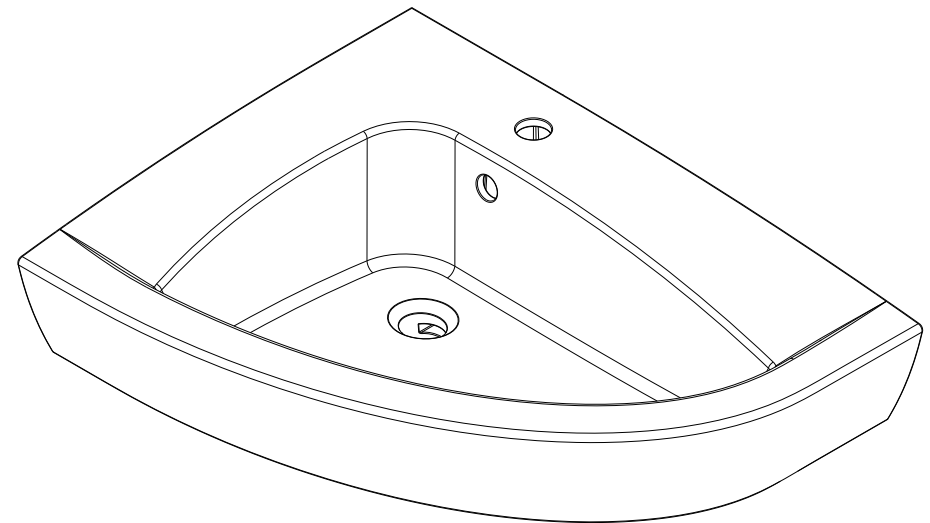

série: NewDay

descrição: lavatório de canto 70 drt.

sanindusa®

código: 113710

revisão: 01

Os produtos apresentados seguem especificações técnicas internas da SANINDUSA.

As dimensões são meramente indicativas.